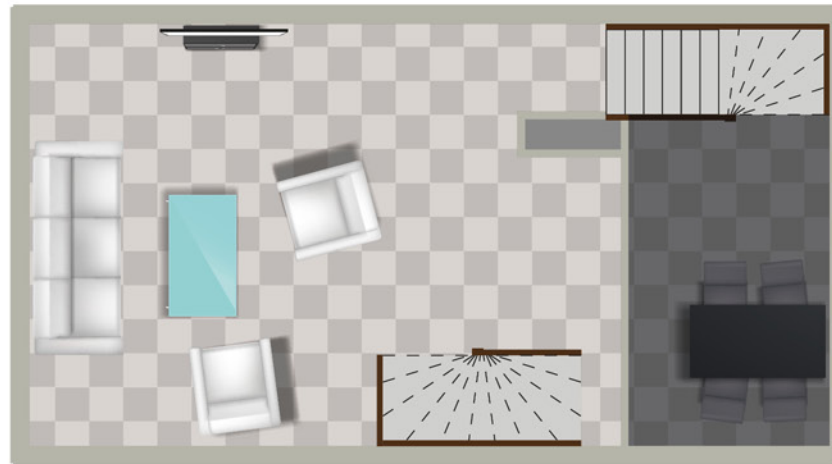

## 4 PERSOONS PREMIUM VAKANTIEWONING – 2 VERDIEPINGEN

*De woningen op De Mechelerhof zijn van individuele eigenaren en de indeling per woning kan hierdoor iets afwijken van deze plattegrond.*

#### 4 PERSOONS PREMIUM VAKANTIEWONING – 3 VERDIEPINGEN

*De woningen op De Mechelerhof zijn van individuele eigenaren en de indeling per woning kan hierdoor iets afwijken van deze plattegrond.*

## 4 PERSOONS PREMIUM VAKANTIEWONING – 2 VERDIEPINGEN MET DAKTERRAS

*De woningen op De Mechelerhof zijn van individuele eigenaren en de indeling per woning kan hierdoor iets afwijken van deze plattegrond.*