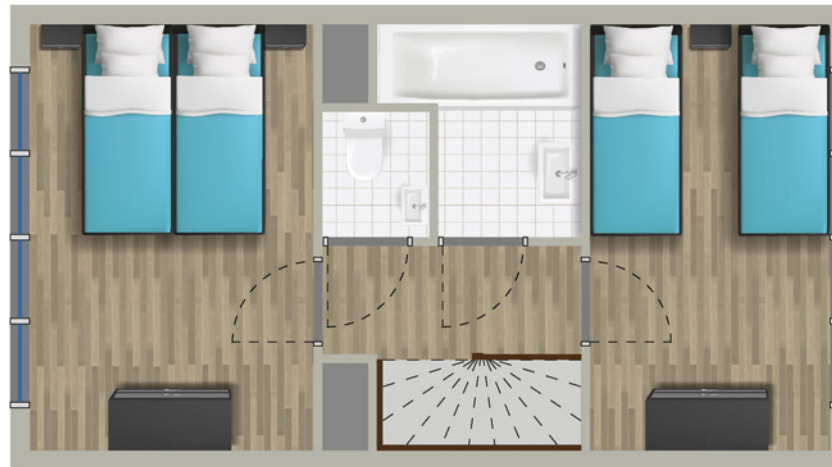

4 PERSOONS COMFORT VAKANTIEWONING – 2 VERDIEPINGEN

De woningen op De Mechelerhof zijn van individuele eigenaren en de indeling per woning kan hierdoor iets afwijken van deze plattegrond.

4 PERSOONS COMFORT VAKANTIEWONING – 3 VERDIEPINGEN

De woningen op De Mechelerhof zijn van individuele eigenaren en de indeling per woning kan hierdoor iets afwijken van deze plattegrond.

4 PERSOONS COMFORT VAKANTIEWONING – 2 VERDIEPINGEN MET DAKTERRAS

De woningen op De Mechelerhof zijn van individuele eigenaren en de indeling per woning kan hierdoor iets afwijken van deze plattegrond.