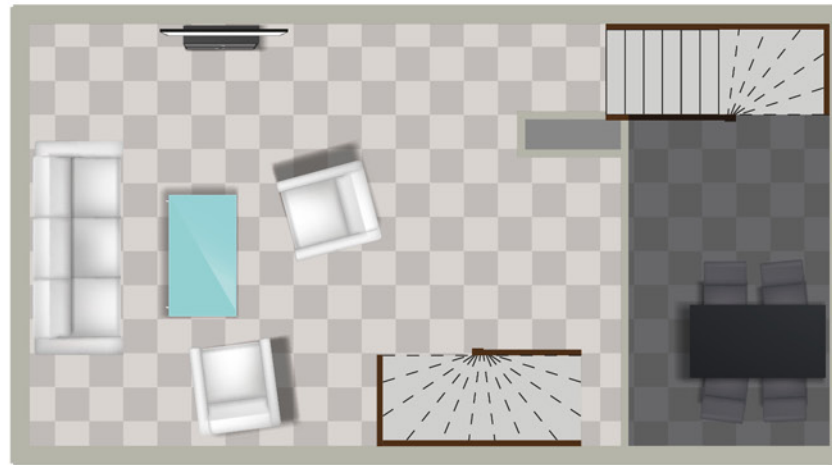

4 PERSOONS COMFORT VAKANTIEWONING – 2 VERDIEPINGEN

De woningen op De Mechelerhof zijn van individuele eigenaren en de indeling per woning kan hierdoor iets afwijken van deze plattegrond.

4 PERSOONS COMFORT VAKANTIEWONING – 3 VERDIEPINGEN

De woningen op De Mechelerhof zijn van individuele eigenaren en de indeling per woning kan hierdoor iets afwijken van deze plattegrond.

4 PERSOONS COMFORT VAKANTIEWONING – 2 VERDIEPINGEN MET DAKTERRAS

De woningen op De Mechelerhof zijn van individuele eigenaren en de indeling per woning kan hierdoor iets afwijken van deze plattegrond.